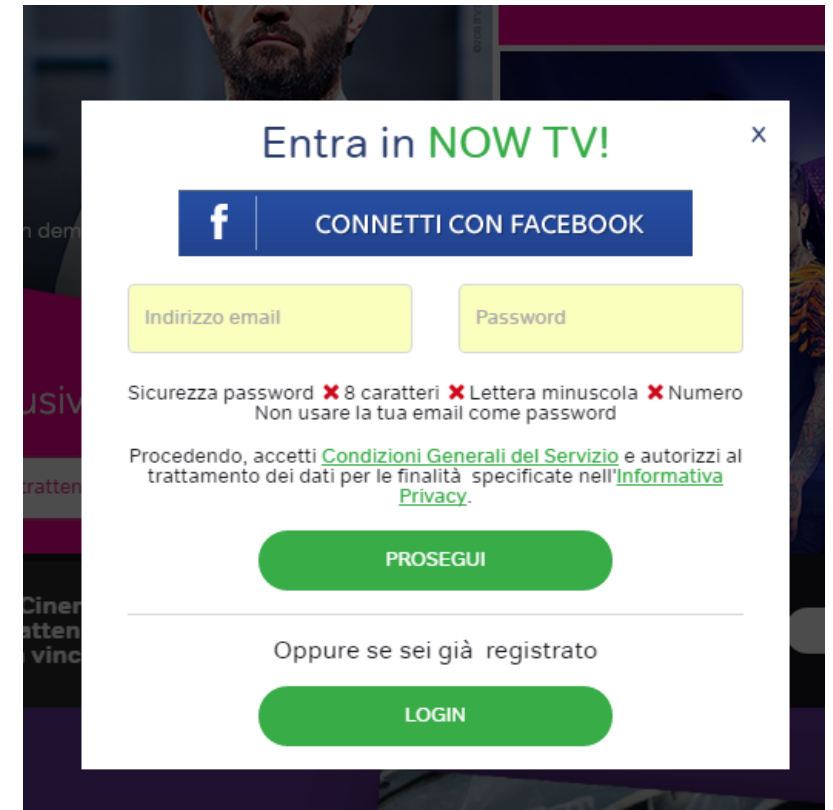

Customer Journey codice promo NOW TV

Novembre 2016

NUOVO UTENTE NOW TV

Step1: Inserimento codice promozionale in area dedicata in HomePage

The screenshot shows the Sky NOW TV homepage interface. At the top, there is a green navigation bar with a search icon, menu items for 'Cinema', 'Serie TV', 'Intrattenimento', 'Sport', 'NOW TV' (with the tagline 'La internet tv di sky'), 'TV Box', 'Offerta', and 'Assistenza', and a user profile icon. Below the navigation bar, the main content area features several promotional tiles. On the left, there is a 'MasterChef ITALIA' tile with a 'Da dicembre' label. In the center, a 'HELL'S KITCHEN ITALIA' tile features a chef's portrait and a 'sky UNO' logo with 'Disponibile on demand' text. To the right, a large pink banner advertises 'Oltre 1000 puntate di programmi di intrattenimento'. Below this banner is an 'X Factor - I Live Show' tile with a 'sky UNO' logo and 'Tutti i giovedì alle 21.15 e disponibile on demand' text. On the far right, there are tiles for 'Disney ELENA OF AVALOR' (labeled 'Disponibile on demand') and '#SOCIALFACE' (labeled 'Chat' and 'Disponibile on demand'). A large blue arrow points from the bottom center towards a white input field labeled 'Codice promozionale' located in the bottom right corner of the page. At the bottom of the page, there are three informational sections: 'Migliaia di contenuti tra Film, Serie TV, Show e il meglio dello Sport' (with a film strip icon), 'Provi Cinema, Serie TV e Intrattenimento, senza vincoli.' (with a piggy bank icon), and 'Disponibile su NOW TV Box, Smart TV, PC, Tablet e Console' (with a device icon).

URL: www.nowtv.it

Step 2: Pop-up descrittivo + autenticazione/registrazione

- Dopo aver inserito il codice in area dedicata in HP, al click sul comando 'usa' viene visualizzato il pop-up descrittivo del contenuto della promo + comando 'PROSEGUI'
- Al click sul comando 'PROSEGUI' viene visualizzato il pop-up di autenticazione/registrazione