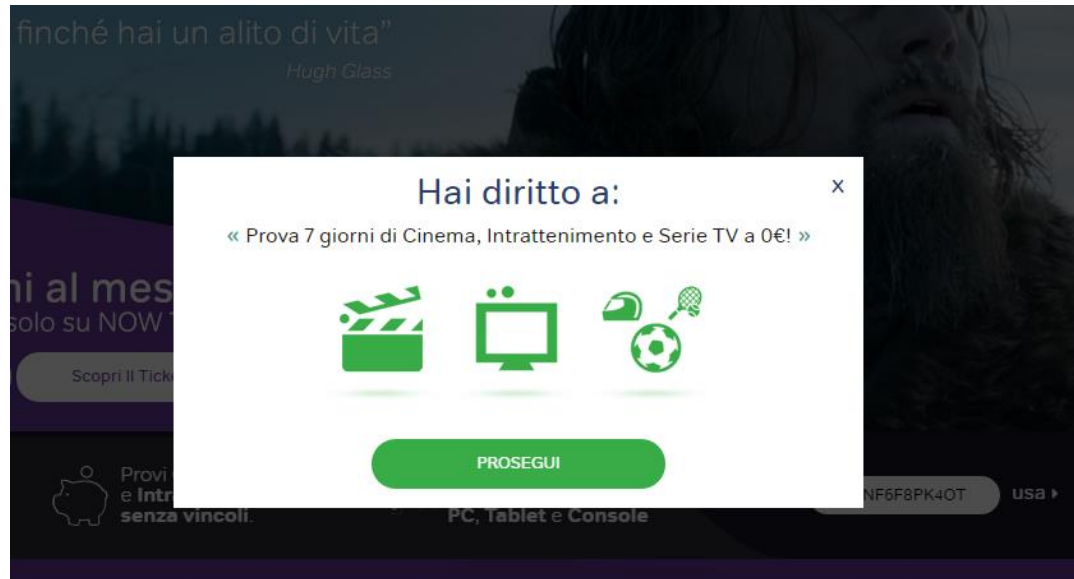

Customer Journey codice promo NOW TV

Novembre 2016

NUOVO UTENTE NOW TV

Step1: Inserimento codice promozionale in area dedicata in HomePage

The screenshot shows the Sky NOW TV homepage interface. At the top, there is a green navigation bar with a search icon, menu items for 'Cinema', 'Serie TV', 'Intrattenimento', 'Sport', 'NOW TV' (with the tagline 'La internet tv di sky'), 'TV Box', 'Offerta', and 'Assistenza', and a user profile icon. Below the navigation bar, the main content area features several promotional tiles. On the left, there is a 'MasterChef ITALIA' tile with a 'Da dicembre' label. In the center, a 'HELL'S KITCHEN ITALIA' tile features a chef's portrait and a 'sky UNO' logo with 'Disponibile on demand' text. To the right, a large pink banner advertises 'Oltre 1000 puntate di programmi di intrattenimento'. Below this banner is an 'X Factor - I Live Show' tile with a 'sky UNO' logo and 'Tutti i giovedì alle 21.15 e disponibile on demand' text. On the far right, there are tiles for 'Disney ELENA OF AVALOR' (labeled 'Disponibile on demand') and '#SOCIALFACE' (labeled 'Chat' and 'Disponibile on demand'). A large blue arrow points from the bottom center towards a white input field labeled 'Codice promozionale' located in the bottom right corner of the page. At the bottom of the page, there are three informational sections: 'Migliaia di contenuti tra Film, Serie TV, Show e il meglio dello Sport' (with a film strip icon), 'Provi Cinema, Serie TV e Intrattenimento, senza vincoli.' (with a piggy bank icon), and 'Disponibile su NOW TV Box, Smart TV, PC, Tablet e Console' (with a device icon).

URL: www.nowtv.it

Step 2: Pop-up descrittivo + autenticazione/registrazione

- Dopo aver inserito il codice in area dedicata in HP, al click sul comando 'usa' viene visualizzato il pop-up descrittivo del contenuto della promo + comando 'PROSEGUI'
- Al click sul comando 'PROSEGUI' viene visualizzato il pop-up di autenticazione/registrazione